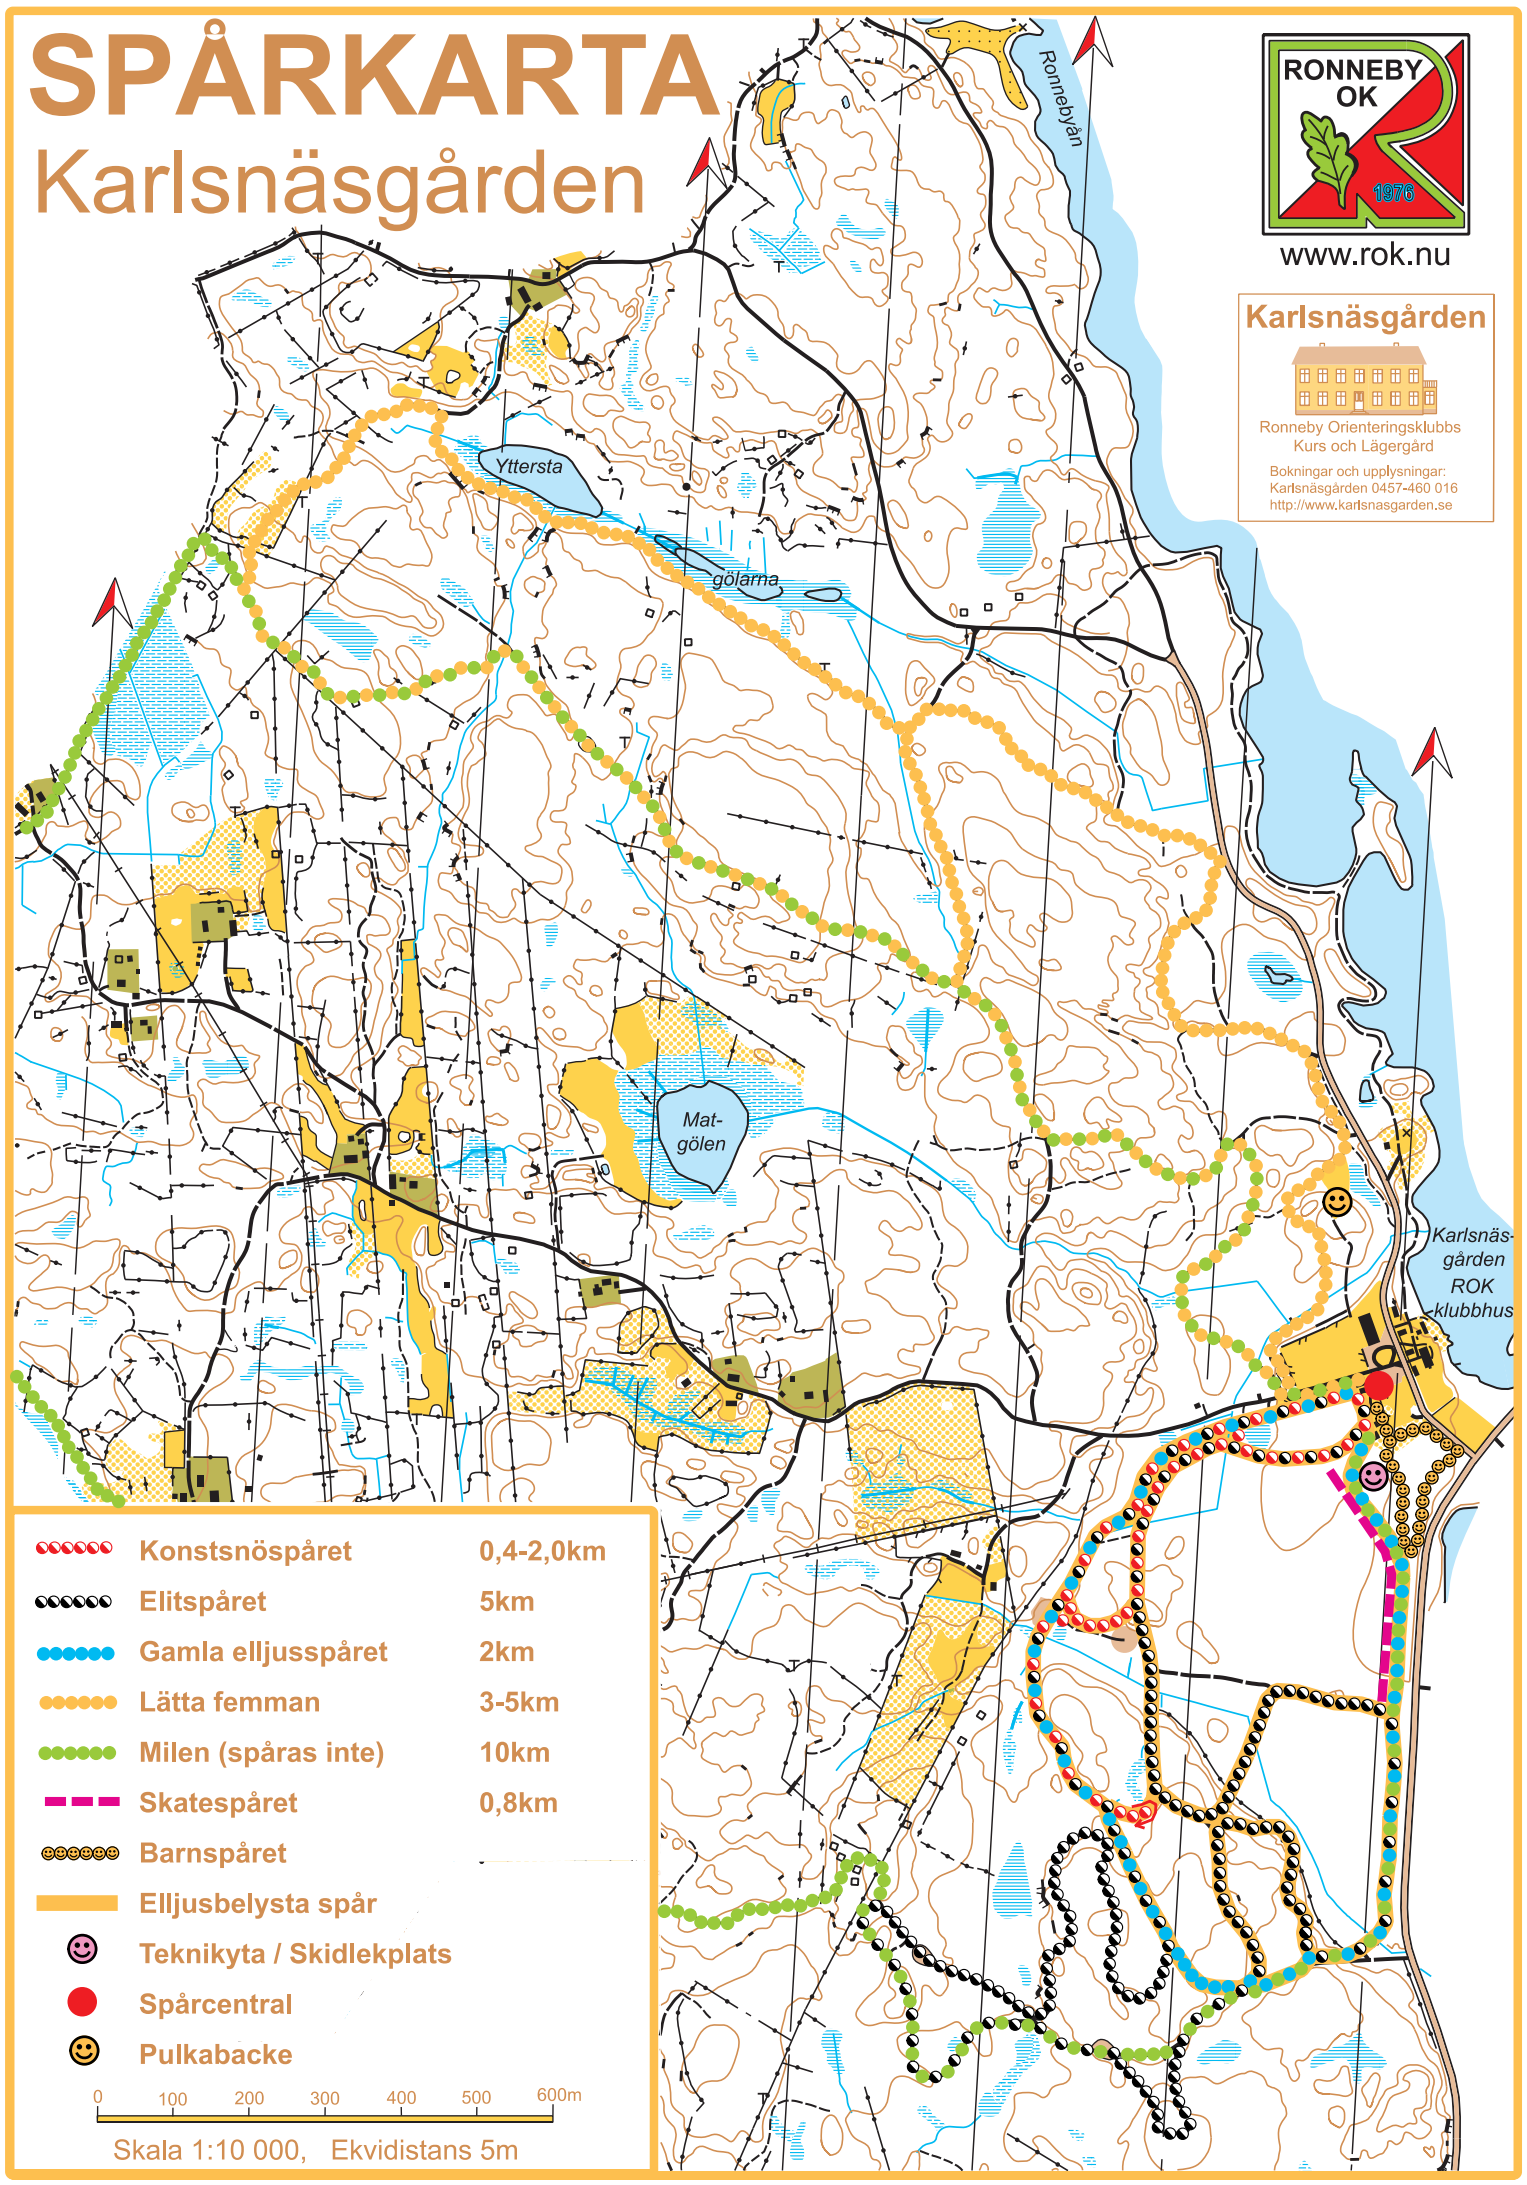

SPÅRKARTA

Karlsnäsgården

www.rok.nu

Karlsnäsgården

Ronneby Orienteeringsklubbs
Kurs och Lägergård

Bokningar och upplysningar:
Karlsnäsgården 0457-460 016
<http://www.karlsnassgarden.se>

- Konstsnpåret 0,4-2,0km
- Elitspåret 5km
- Gamla elljusspåret 2km
- Lätta femman 3-5km
- Milen (spåras inte) 10km
- Skatespåret 0,8km
- Barnspåret
- Elljusbelysta spår
- Teknikyta / Skidleplats
- Spårcentral
- Pulkabacke

0 100 200 300 400 500 600m

Skala 1:10 000, Ekvidistans 5m